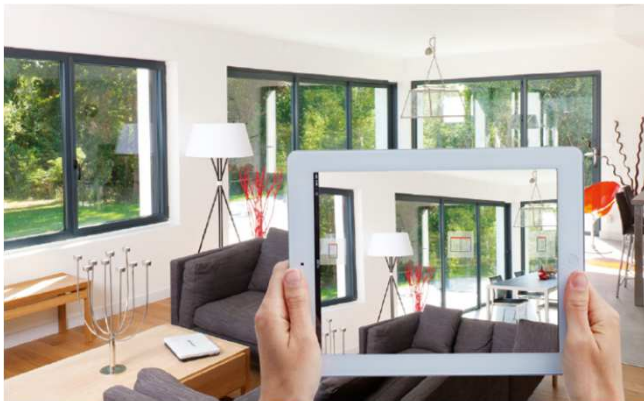

Navigation
INTUITIVE

Application
**GRATUITE et
SANS
ABONNEMENT**

HOME CLOUD
Les données sont entièrement
sécurisées car elles sont stockées
dans les produits, dans l'habitat

ACCESSIBLE PARTOUT
à tous les membres de la famille
équipée de smartphone ou
tablette

SIMPLE à installer

EVOLUTIF