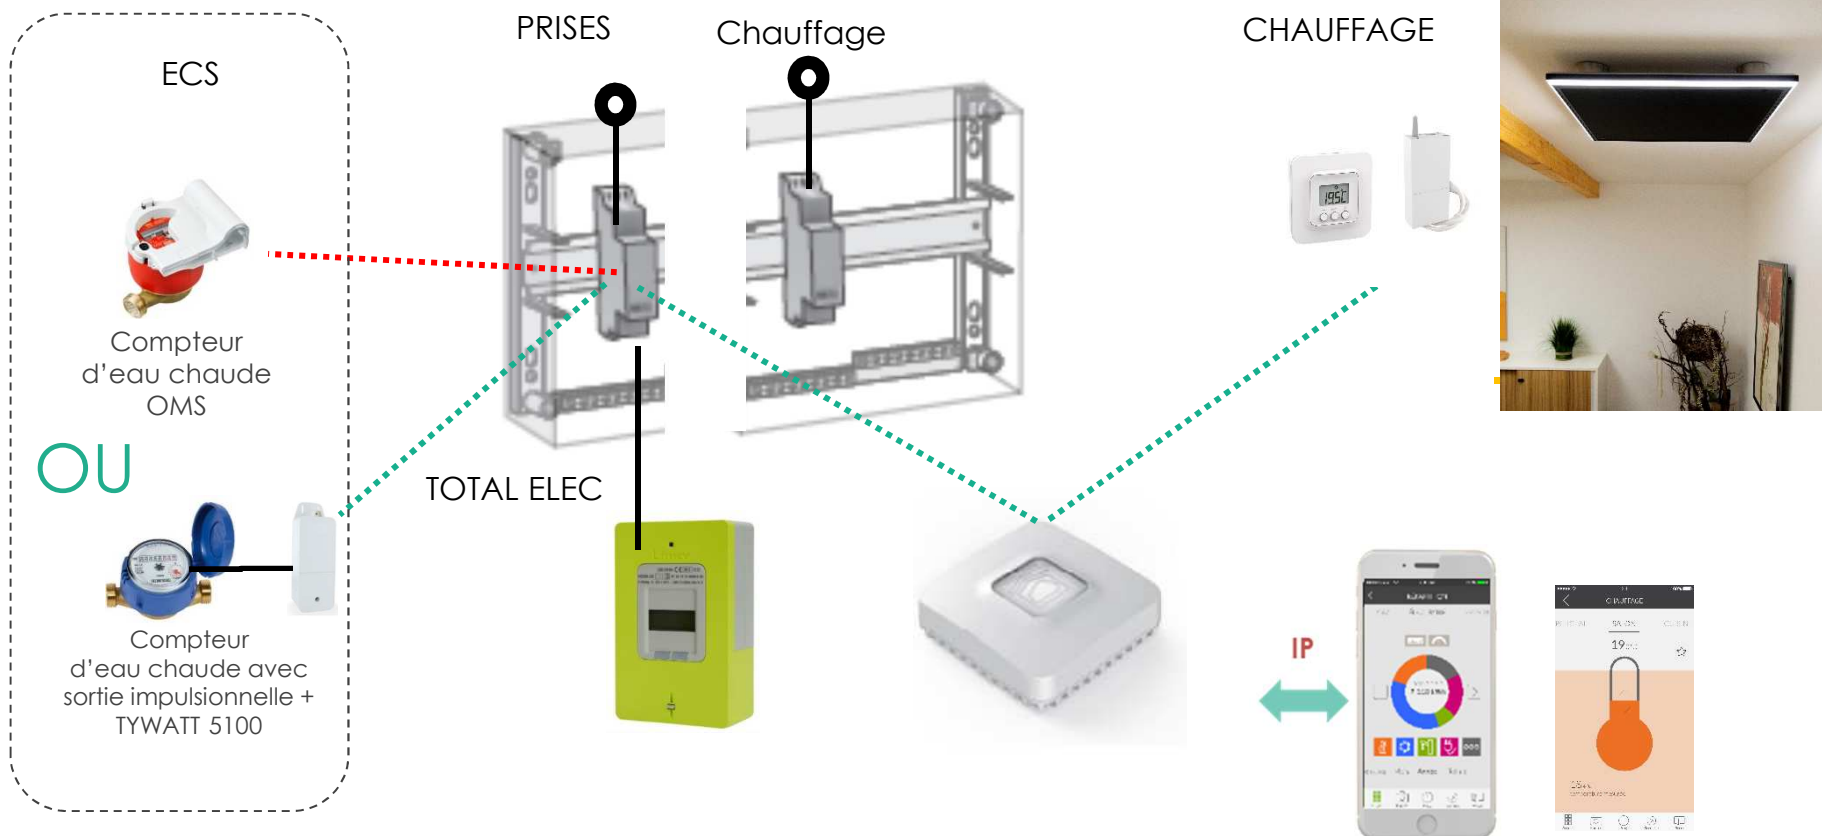

2

**Connecter les
logements, oui,
mais comment?**

Ma Maison connectée

Pilotage Chauffage

TYBOX 5200
Chrono Proportionnel
Certifié Eubac

Option : affichage de consommation RT2012

TYWATT 1000
Affichage Réel & Automatique
(Chauffage, ECS, Prises, Autres usages)

17/01/2020

Mon Logement connecté

Pilotage Chauffage

TYBOX 5200
Chrono Proportionnel
Intégral
Certifié Eubac

Option : affichage de consommation RT2012

TYWATT 1000
Affichage Réel & Automatique
(Chauffage, ECS individuelle
Electrique, Prises, Autres usages)

Pilotage Chauffage Connecté Rayonnant INDIVIDUEL + Option : RT2012 avec ECS Collective

Avantages :

- Gain financier d'installation (gaine,...)
- Suivi à distance des consommations
- Ouverture vers le Smart Home Delta Dore

ACCESSIBLE PARTOUT
à tous les membres de la famille
équipée de smartphone ou
tablette

SIMPLE à installer

EVOLUTIF

• 06/11/2017

9

TYDOM 1.0

La box domotique

TYDOM 1.0
Réf: 6700103