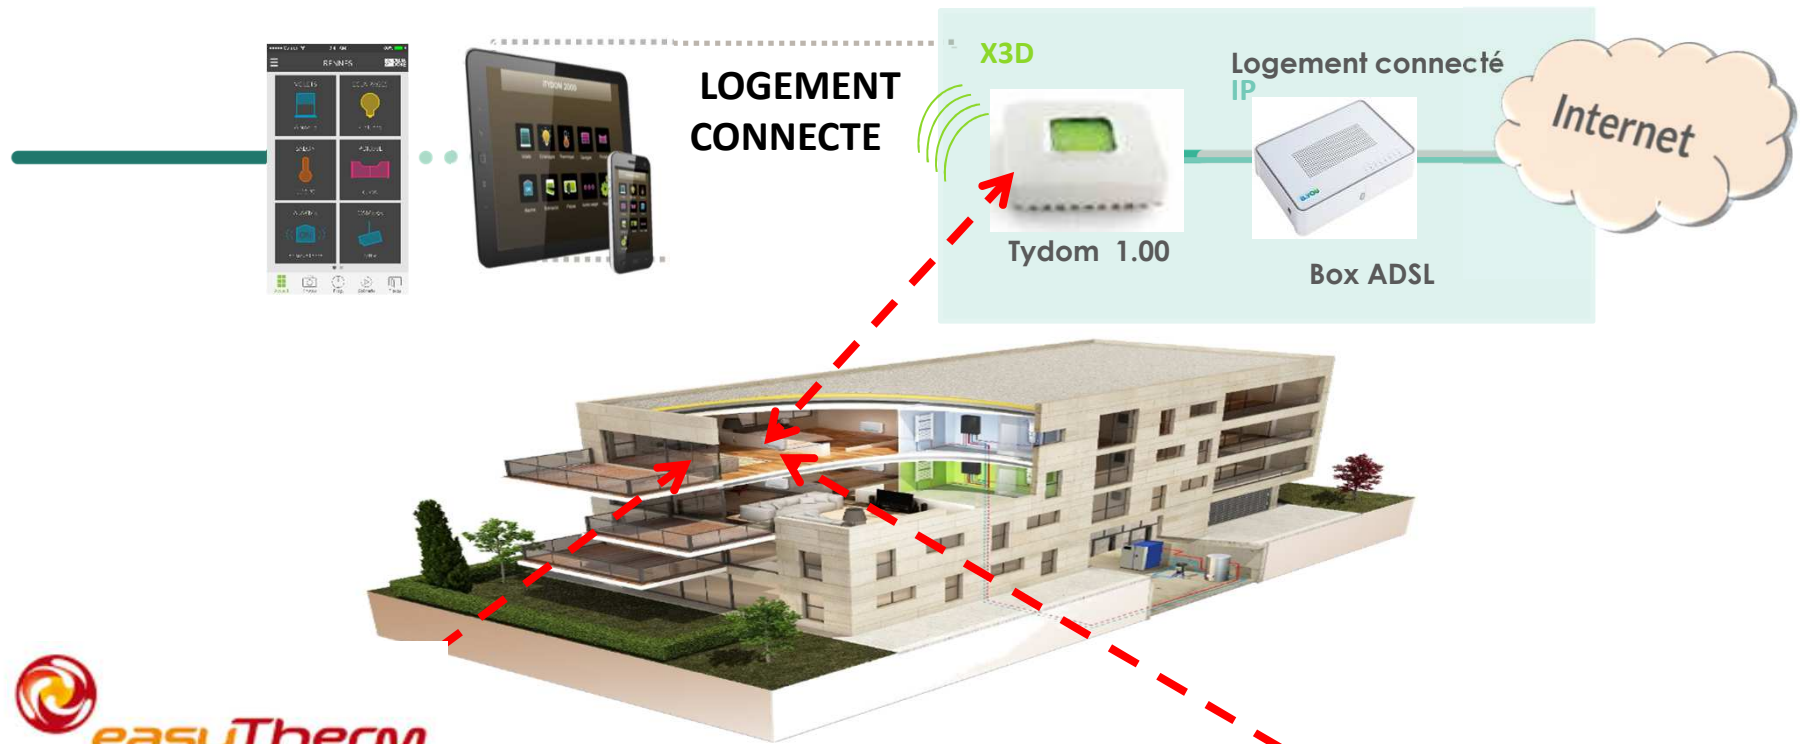

Ma Maison & Mon Logement Chauffé par panneaux rayonnants

Pilotage Chauffage

Option : affichage de consommation RT2012

TYBOX 5200
Chrono Proportionnel
Certifié Eubac

TYWATT 1000
Affichage Réel & Automatique
(Chauffage, ECS, Prises,
Autres usages)

2

**Connecter les
logements, oui,
mais comment?**

Ma Maison connectée

Pilotage Chauffage

TYBOX 5200
Chrono Proportionnel
Certifié Eubac

Option : affichage de consommation RT2012

TYWATT 1000
Affichage Réel & Automatique
(Chauffage, ECS, Prises, Autres usages)

17/01/2020

Mon Logement connecté

Pilotage Chauffage

TYBOX 5200
Chrono Proportionnel
Intégral
Certifié Eubac

Option : affichage de consommation RT2012

TYWATT 1000
Affichage Réel & Automatique
(Chauffage, ECS individuelle
Electrique, Prises, Autres usages)

Pilotage Chauffage Connecté Rayonnant INDIVIDUEL + Option : RT2012 avec ECS Collective

Avantages :

- Gain financier d'installation (gaine,...)
- Suivi à distance des consommations
- Ouverture vers le Smart Home Delta Dore