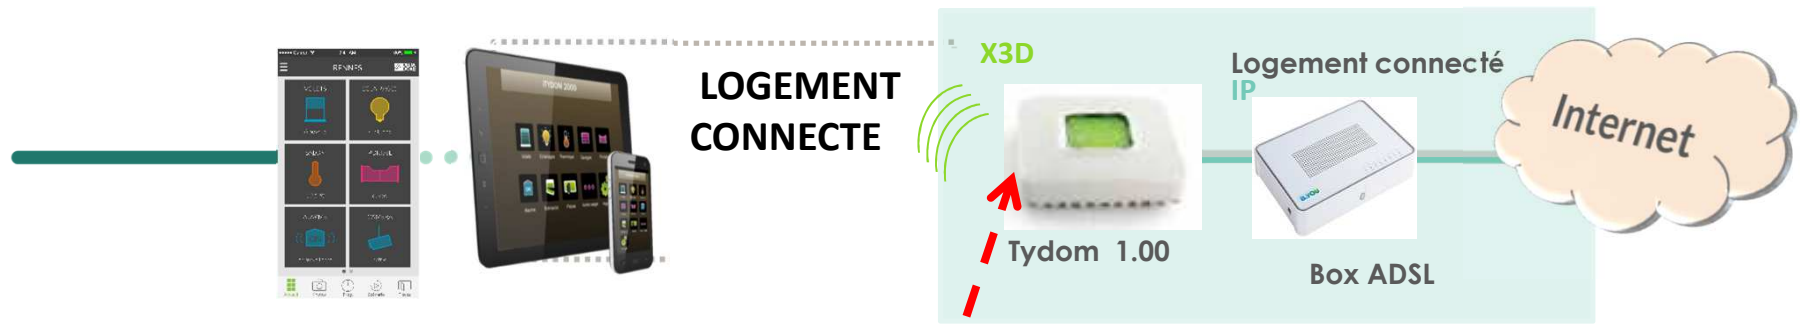

easyTherm

• CONFIDENTIEL • 17/01/2020

Sommaire

**1 - Pilotage de chauffage par
Panneaux rayonnants
en maisons Individuelles et
Logements Collectifs**

**2 - Connecter les logements,
oui, mais comment?**

1- Pilotage de chauffage par Panneaux rayonnants en maisons Individuelles et Logements Collectifs

Ma Maison & Mon Logement Chauffé par panneaux rayonnants

Pilotage Chauffage

Option : affichage de consommation RT2012

TYBOX 5200
Chrono Proportionnel
Certifié Eubac

TYWATT 1000
Affichage Réel & Automatique
(Chauffage, ECS, Prises,
Autres usages)

2

**Connecter les
logements, oui,
mais comment?**

Ma Maison connectée

Pilotage Chauffage

TYBOX 5200
Chrono Proportionnel
Certifié Eubac

Option : affichage de consommation RT2012

TYWATT 1000
Affichage Réel & Automatique
(Chauffage, ECS, Prises, Autres usages)